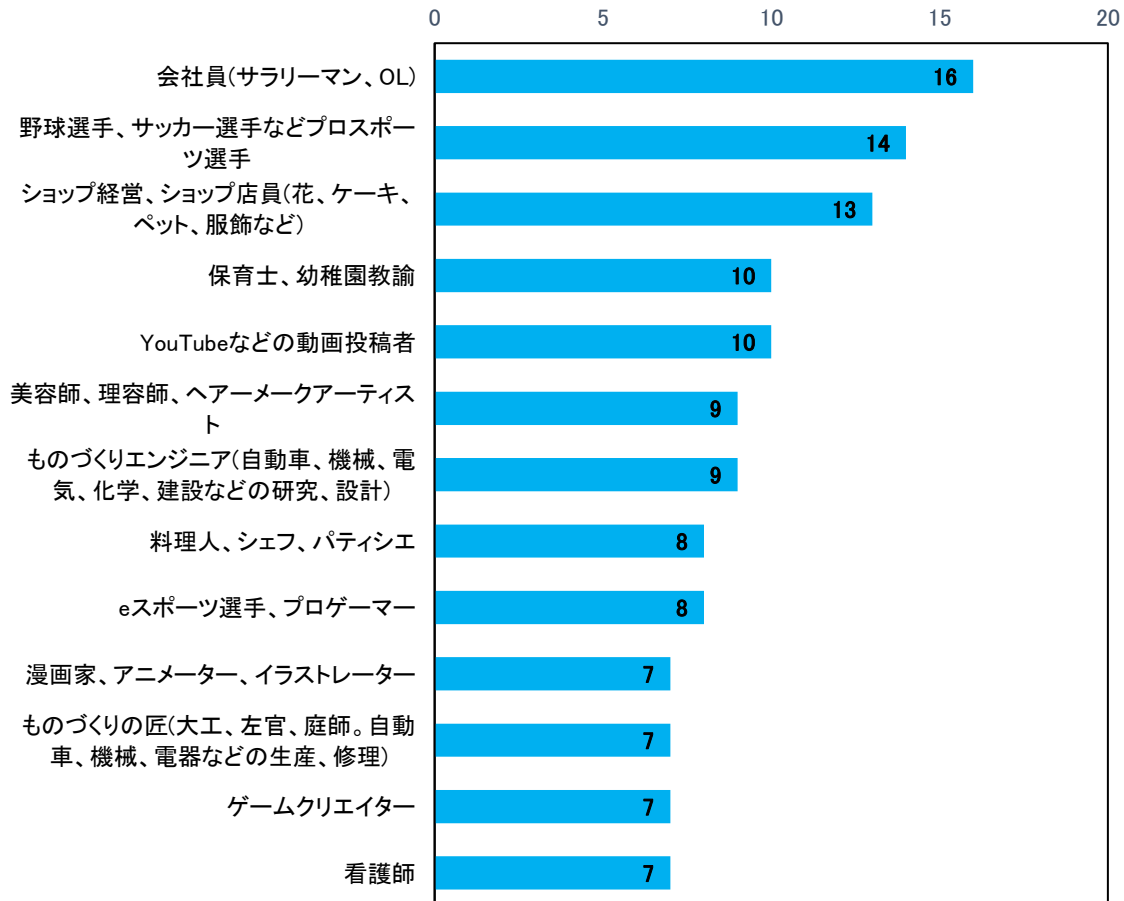

図 1-1 回答者の属性

2. 自分の将来像

(1) 「好きな仕事」、「安定した仕事と生活」、「マナーある」大人になる。

『将来、どのような大人になりたいか』の質問に対しては、「好きな仕事をしている」が50人と一番多く、49%が選択している。次いで「安定した仕事に就き、安定した生活をする」が29人(28%)、「マナーがしっかりしている大人」が26人(25%)、「好きな趣味にうちこんでいる」が25人(24%)となっている。

図 2-1 どのような大人になりたいか(上位10位)

(2) 将来の職業は「会社員」、「プロスポーツ選手」、「ショップ経営・店員」

『将来の職業』は、「会社員」が16人(16%)と一番多く、次いで「プロスポーツ選手」が14人(14%)、「ショップ経営・店員」13人(13%)となっている。

学年別では、小学6年生は「ショップ経営・店員」、中学1年生は「プロスポーツ選手」、中学2年生は「会社員」を選択する人が一番多かった。

尚、「政治家」、「介護士、介護支援専門員など介護関係」を選択する者は居なかった。

図 2-2 将来の職業(上位10位)

(3) 東谷地区への愛着度は約9割

東谷地区に愛着を「感じている」、「どちらかというと感じている」が87%と愛着度は高い。「愛着を感じていない」とする者はいなかった。

愛着を「感じている」、「どちらかというと感じている」を学年別にみると小学6年生は87%、中学1年生は97%と高く、中学2年生は77%と低かった。

図 2-3 東谷地区への愛着

(4) 将来の居住希望は約6割

将来、東谷地区に「住みたい」、「どちらかというに住みたい」とする人が61%、「どちらかというに住みたくない」、「住みたくない」が39%である。

「住みたい」、「どちらかというに住みたい」の割合は、小学6年生は65%、中学1年生は77%と高く、中学2年生は39%と低い。

住みたくない理由としては、「都会に行く」、「他の地域に行く」（夢をかなえるためなど）、店がない、買物や生活に不便などの理由が多かった。