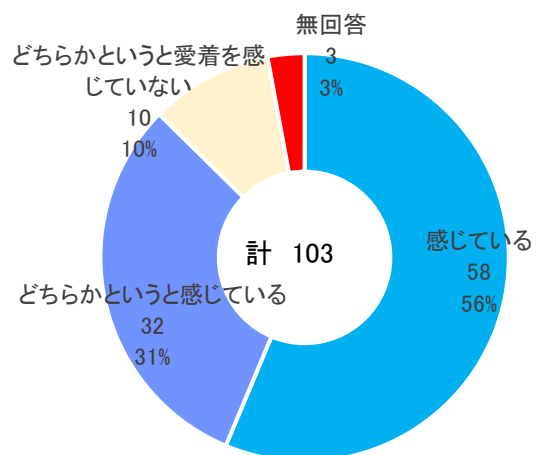

図 1-1 回答者の属性

2. 自分の将来像

(1) 「好きな仕事」、「安定した仕事と生活」、「マナーある」大人になる。

『将来、どのような大人になりたいか』の質問に対しては、「好きな仕事をしている」が50人と一番多く、49%が選択している。次いで「安定した仕事に就き、安定した生活をする」が29人(28%)、「マナーがしっかりしている大人」が26人(25%)、「好きな趣味にうちこんでいる」が25人(24%)となっている。

図 2-1 どのような大人になりたいか(上位10位)

(2) 将来の職業は「会社員」、「プロスポーツ選手」、「ショップ経営・店員」

『将来の職業』は、「会社員」が16人(16%)と一番多く、次いで「プロスポーツ選手」が14人(14%)、「ショップ経営・店員」13人(13%)となっている。

学年別では、小学6年生は「ショップ経営・店員」、中学1年生は「プロスポーツ選手」、中学2年生は「会社員」を選択する人が一番多かった。

尚、「政治家」、「介護士、介護支援専門員など介護関係」を選択する者は居なかった。

図 2-2 将来の職業(上位10位)

(3) 東谷地区への愛着度は約9割

東谷地区に愛着を「感じている」、「どちらかというと感じている」が87%と愛着度は高い。「愛着を感じていない」とする者はいなかった。

愛着を「感じている」、「どちらかというと感じている」を学年別にみると小学6年生は87%、中学1年生は97%と高く、中学2年生は77%と低かった。

図 2-3 東谷地区への愛着

(4) 将来の居住希望は約6割

将来、東谷地区に「住みたい」、「どちらかというに住みたい」とする人が61%、「どちらかというに住みたくない」、「住みたくない」が39%である。

「住みたい」、「どちらかというに住みたい」の割合は、小学6年生は65%、中学1年生は77%と高く、中学2年生は39%と低い。

住みたくない理由としては、「都会に行く」、「他の地域に行く」（夢をかなえるためなど）、店がない、買物や生活に不便などの理由が多かった。