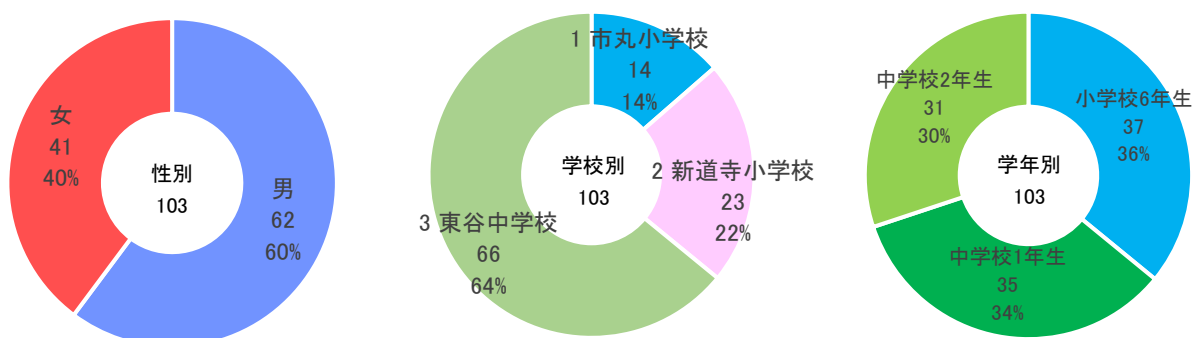

“30年後の東谷” ——東谷まちづくりアンケート調査概要——

「東谷地区の将来像」を探るべく、新道寺小・市丸小6年生と東谷中1,2年生に約30年後の2050年を想定したアンケート調査を実施しました。

1. 回答者の属性

全体で回答者は103人です。内訳は、男子が62人、女子が41人で、学校別では市丸小学校が14人、新道寺小学校が23人、東谷中学校が66人であった。

学年別では、小学6年生が37人、中学1年生35人、中学2年生31人といずれも30人以上で均衡のとれた回答数を得ることができた。

図 1-1 回答者の属性

2. 自分の将来像

(1) 「好きな仕事」、「安定した仕事と生活」、「マナーある」大人になる。

『将来、どのような大人になりたいか』の質問に対しては、「好きな仕事をしている」が50人と一番多く、49%が選択している。次いで「安定した仕事に就き、安定した生活をする」が29人(28%)、「マナーがしっかりしている大人」が26人(25%)、「好きな趣味にうちこんでいる」が25人(24%)となっている。

図 2-1 どのような大人になりたいか(上位10位)

(2) 将来の職業は「会社員」、「プロスポーツ選手」、「ショップ経営・店員」

『将来の職業』は、「会社員」が16人(16%)と一番多く、次いで「プロスポーツ選手」が14人(14%)、「ショップ経営・店員」13人(13%)となっている。

学年別では、小学6年生は「ショップ経営・店員」、中学1年生は「プロスポーツ選手」、中学2年生は「会社員」を選択する人が一番多かった。