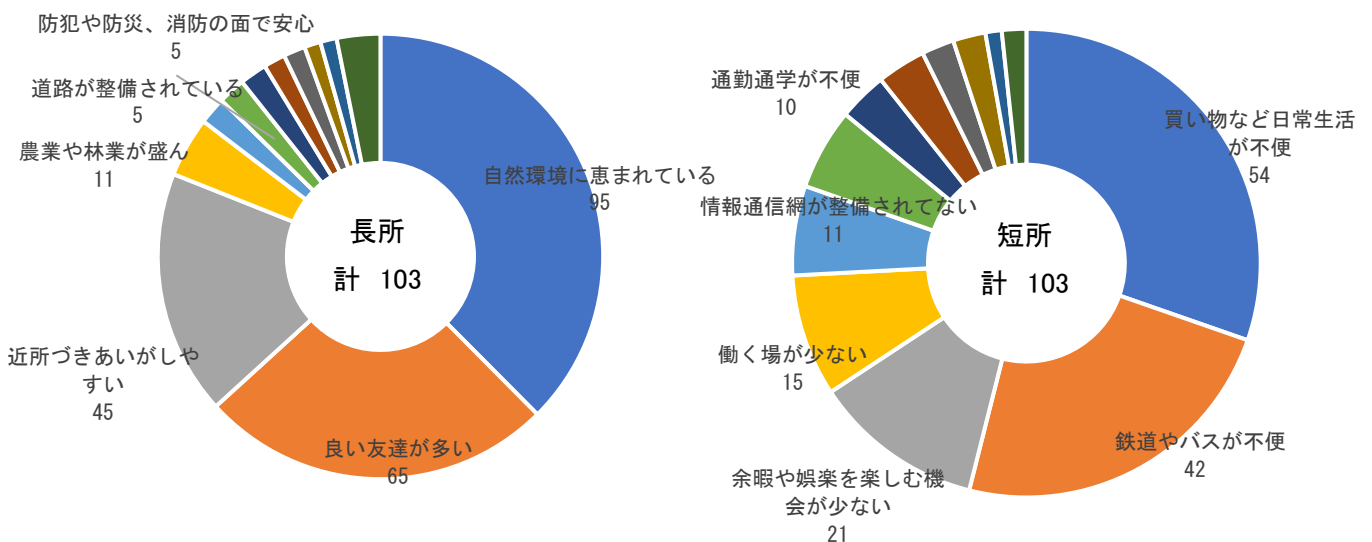

図 2-3 東谷地区への愛着

(4) 将来の居住希望は約6割

将来、東谷地区に「住みたい」、「どちらかというに住みたい」とする人が61%、「どちらかというに住みたくない」、「住みたくない」が39%である。

「住みたい」、「どちらかというに住みたい」の割合は、小学6年生は65%、中学1年生は77%と高く、中学2年生は39%と低い。

住みたくない理由としては、「都会に行く」、「他の地域に行く」（夢をかなえるためなど）、店がない、買物や生活に不便などの理由が多かった。

図 2-4 将来の居住

3. 東谷地区の課題と将来像

(1) 東谷地区の長所と短所

【東谷地区の長所】	【東谷地区の短所】
1位「自然環境に恵まれている」 95人(92%)	1位「買い物など日常生活が不便」 54人(52%)
2位「良い友達が多い」 65人(63%)	2位「鉄道やバスが不便」 42人(41%)
3位「近所づきあいがしやすい」 45人(44%)	3位「余暇や娯楽を楽しむ機会が少ない」 21人(20%)
4位「農業や林業が盛ん」 11人(11%)	4位「働く場が少ない」 15人(15%)である。