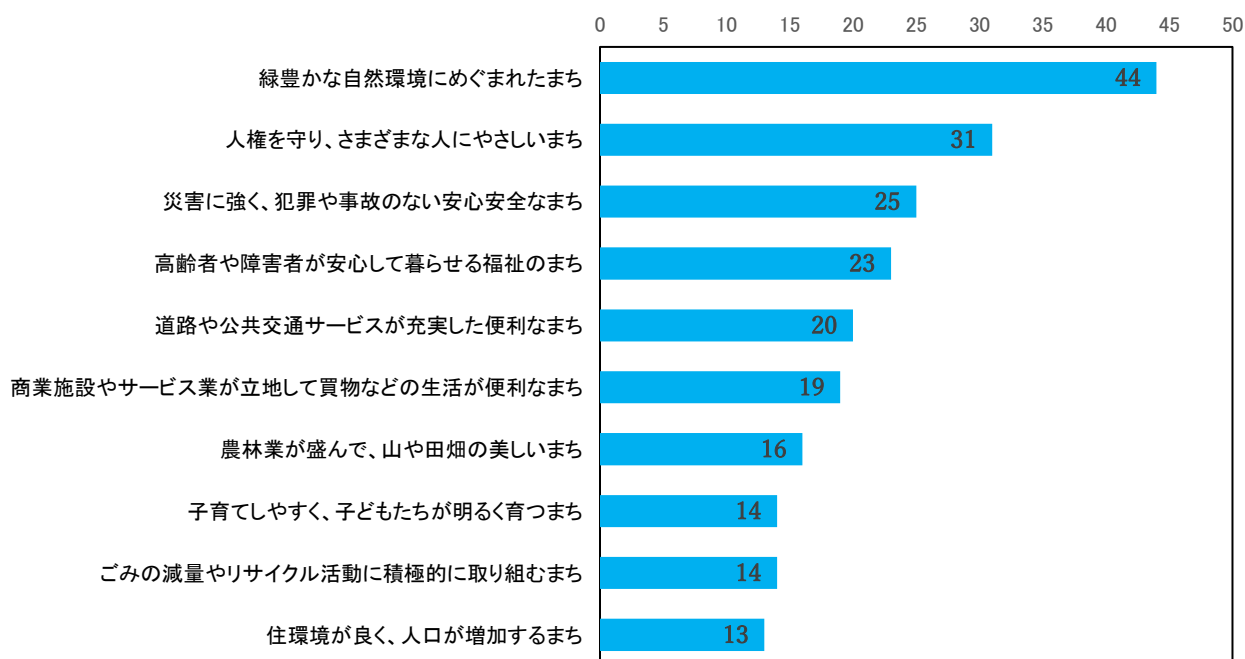

図 3-2 東谷地区の将来像(上位 10 位)

(3) 30年後のあるべき姿

30年後のあるべき姿を示すキャッチフレーズを投稿していただいた。このキーワード出現状況を表に示す。また、下記は、投稿されたキャッチフレーズの例を示したものである。

【キャッチフレーズの例】

- ・ 緑豊かな笑顔あふれる東谷
- ・ 自然豊かな東谷
- ・ 緑豊かな住みよい東谷
- ・ 人にやさしい緑豊かな東谷
- ・ みんなで支えるみんなの東谷
- ・ 誰もが安心安全に過ごせる東谷
- ・ 自然豊かな人あたたかい夜空がきれいな東谷
- ・ 自然豊かな明るい東谷
- ・ 緑豊かな美しいまち
- ・ 誰もが住みやすく楽しい東谷