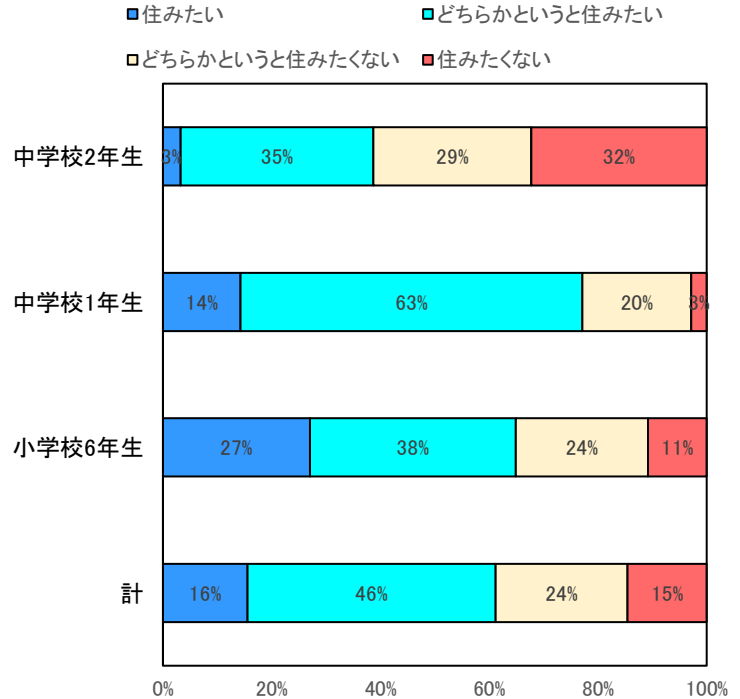

図 2-1 どのような大人になりたいか(上位10位)

(2) 将来の職業は「会社員」、「プロスポーツ選手」、「ショップ経営・店員」

『将来の職業』は、「会社員」が16人(16%)と一番多く、次いで「プロスポーツ選手」が14人(14%)、「ショップ経営・店員」13人(13%)となっている。

学年別では、小学6年生は「ショップ経営・店員」、中学1年生は「プロスポーツ選手」、中学2年生は「会社員」を選択する人が一番多かった。

図 2-3 東谷地区への愛着

(4) 将来の居住希望は約6割

将来、東谷地区に「住みたい」、「どちらかというに住みたい」とする人が61%、「どちらかというに住みたくない」、「住みたくない」が39%である。

「住みたい」、「どちらかというに住みたい」の割合は、小学6年生は65%、中学1年生は77%と高く、中学2年生は39%と低い。

住みたくない理由としては、「都会に行く」、「他の地域に行く」（夢をかなえるためなど）、店がない、買物や生活に不便などの理由が多かった。