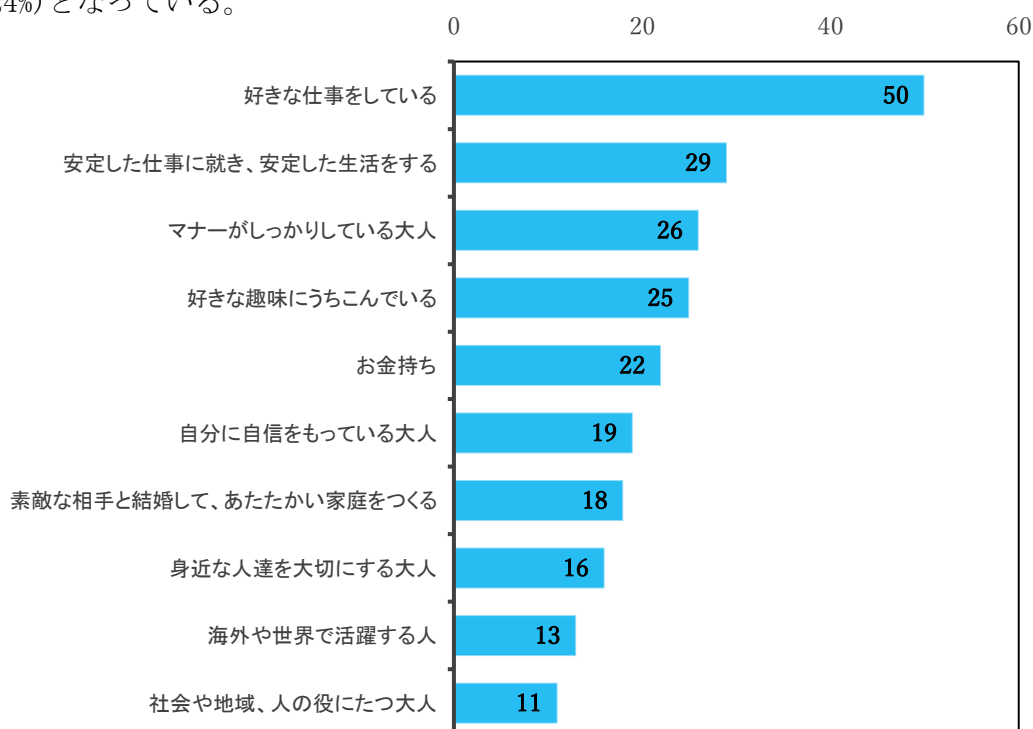

“30年後の東谷” ——東谷まちづくりアンケート調査概要——

「東谷地区の将来像」を探るべく、新道寺小・市丸小6年生と東谷中1,2年生に約30年後の2050年を想定したアンケート調査を実施しました。

1. 回答者の属性

全体で回答者は103人です。内訳は、男子が62人、女子が41人で、学校別では市丸小学校が14人、新道寺小学校が23人、東谷中学校が66人であった。

学年別では、小学6年生が37人、中学1年生35人、中学2年生31人といずれも30人以上で均衡のとれた回答数を得ることができた。

図 1-1 回答者の属性

2. 自分の将来像

(1) 「好きな仕事」、「安定した仕事と生活」、「マナーある」大人になる。

『将来、どのような大人になりたいか』の質問に対しては、「好きな仕事をしている」が50人と一番多く、49%が選択している。次いで「安定した仕事に就き、安定した生活をする」が29人(28%)、「マナーがしっかりしている大人」が26人(25%)、「好きな趣味にうちこんでいる」が25人(24%)となっている。

図 2-1 どのような大人になりたいか(上位10位)

(2) 将来の職業は「会社員」、「プロスポーツ選手」、「ショップ経営・店員」

『将来の職業』は、「会社員」が16人(16%)と一番多く、次いで「プロスポーツ選手」が14人(14%)、「ショップ経営・店員」13人(13%)となっている。

学年別では、小学6年生は「ショップ経営・店員」、中学1年生は「プロスポーツ選手」、中学2年生は「会社員」を選択する人が一番多かった。